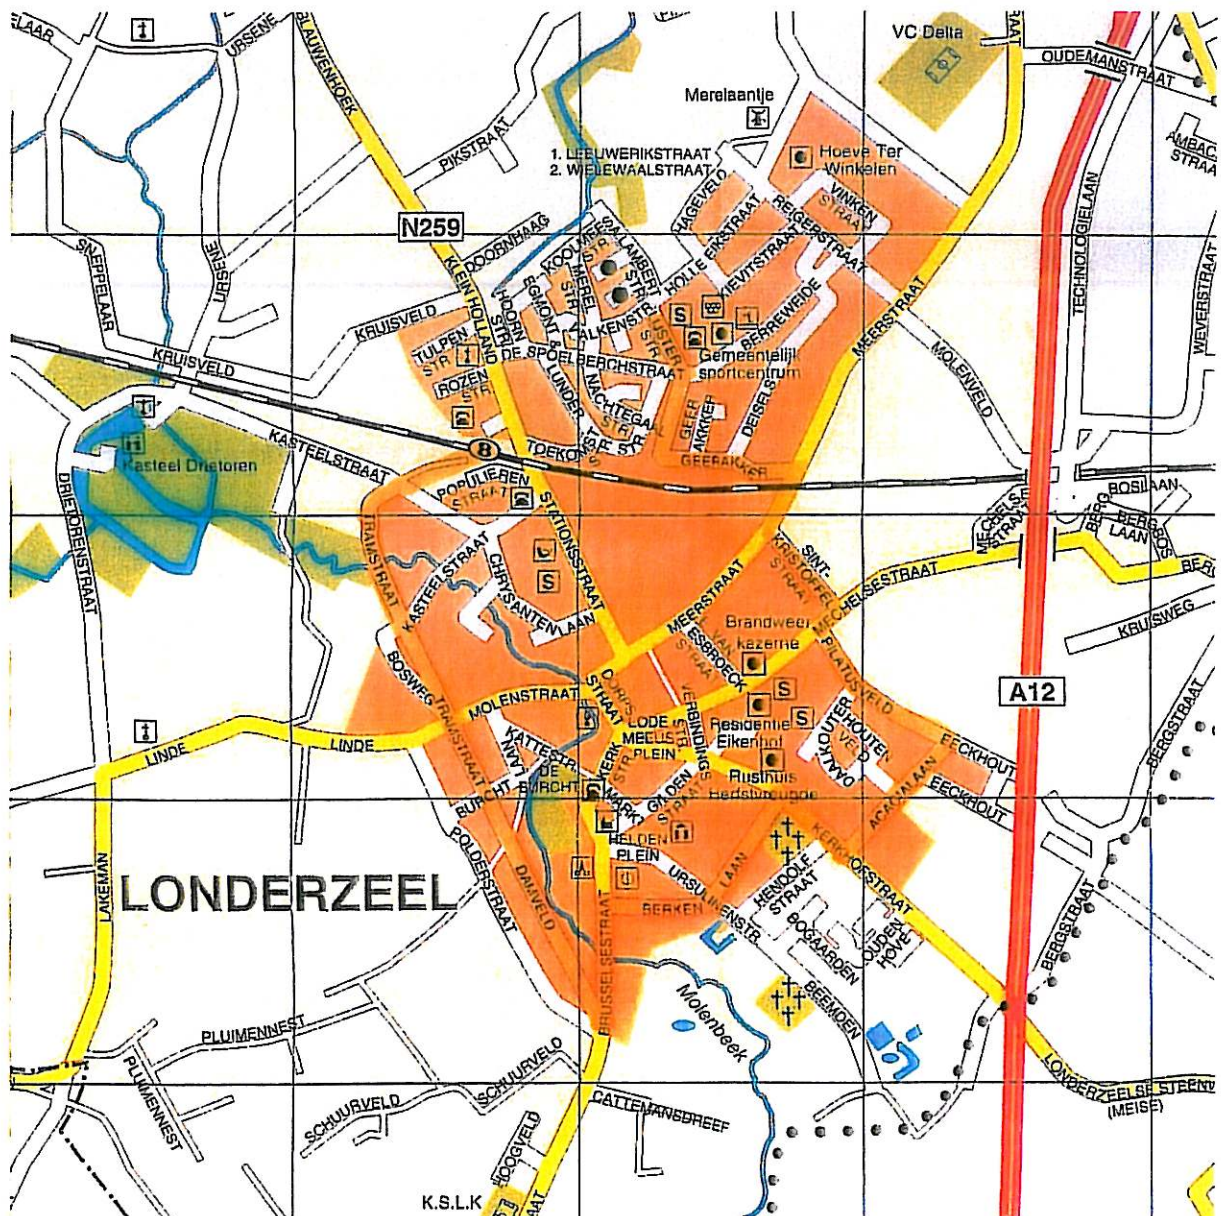

ZOMERZOEKTOCHT OEP TROT IN LONNESIËL

WEGBESCHRIJVING

Plan 1

Vertrek: Gemeentelijk sportcentrum
Lijsterstraat 1

Aan het station overgaan naar plan 2