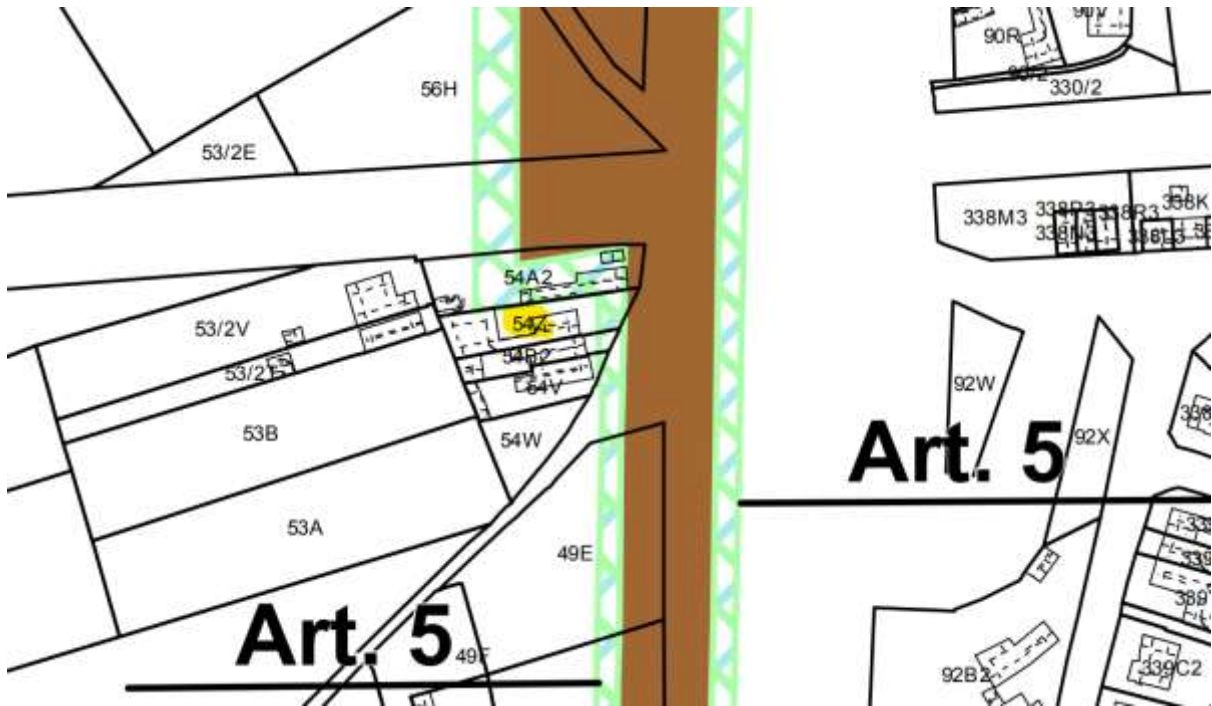

**Bijlage – grafische informatie over het betrokken perceel NIS-nummer 23045, sectie D, nr. 54Z**

- Geopunt:

- Google Maps:

- [GRUP Brabantnet – sneltram A12 \(DSI - Detail - Brabantnet - sneltram A12 \(vlaanderen.be\)\)](#):