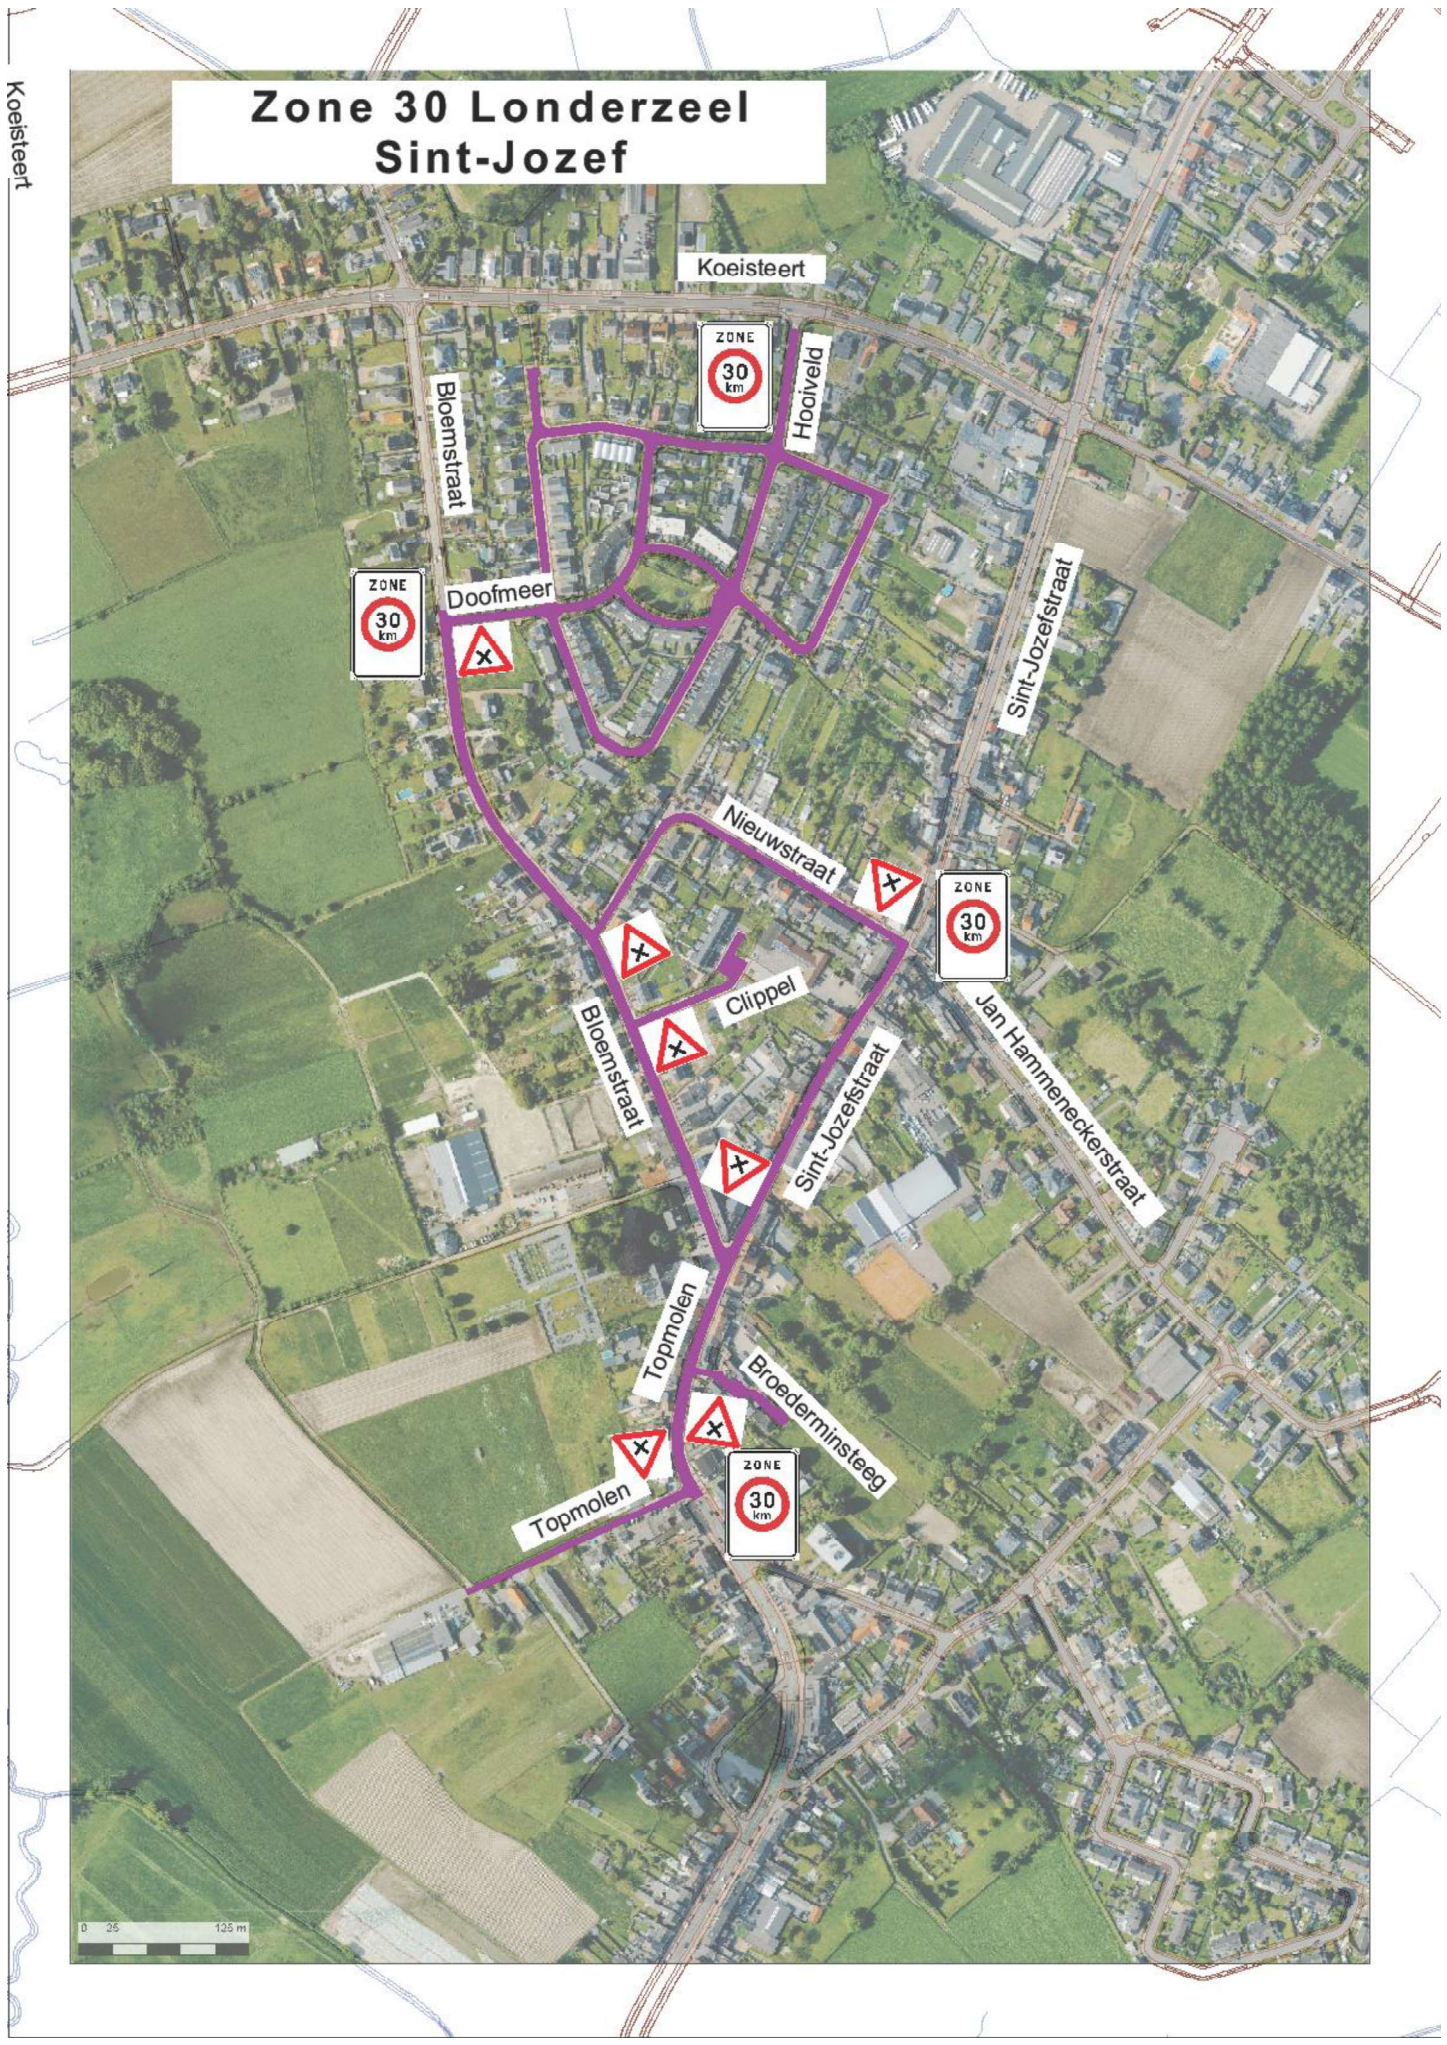

Zone 30 Londerzeel Sint-Jozef

Koeisteert

Koeisteert

ZONE
30
km

Bloemstraat

Hooiveld

ZONE
30
km

Doofmeer

X

Sint-Jozefstraat

Nieuwstraat

ZONE
30
km

X

Bloemstraat

Clippel

X

Sint-Jozefstraat

Topmolen

X

Broederminsteeg

Topmolen

ZONE
30
km

0 25 125 m